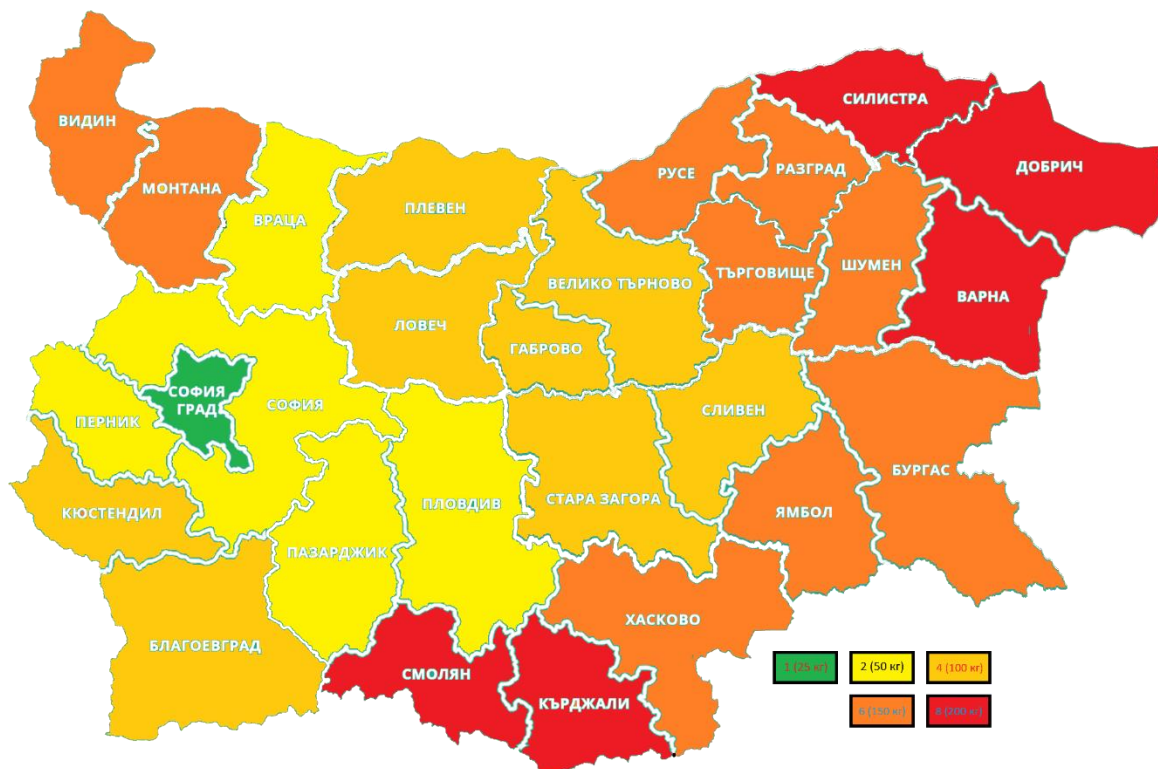

За области: Видин, Монтана, Русе, Разград, Търговище, Шумен, Бургас, Ямбол и Хасково – мин.к-во **6 чув.(150 кг)**

За области: Силистра, Добрич, Варна, Кърджали и Смолян – мин. к-во **8 чувала (200 кг)**